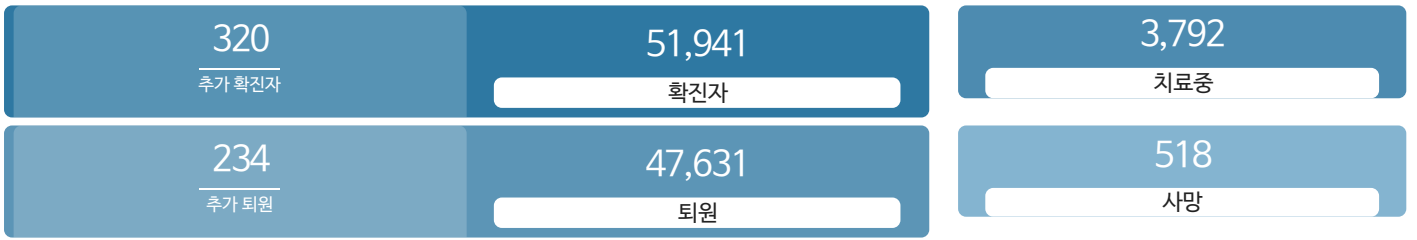

생활정보

코로나19주요뉴스삼라지음

시민참여

코로나19응원공모수상즈 | 잠시멈춤캠페인온-서울 | 캠페인시민제안

발생동향

서울시 (2021.07.06.00시 기준)

대한민국 (2021.07.06.00시 기준)

코로나19 지침

사회적 거리두기 2단계 자세히보기

감염병 위기 경보 심각

코로나19 임시선별검사소

가족돌봄비용 긴급지원 신청

QR코드 전자출입명부 안내

코로나19 신고센터(준수사항 위반 신고)

확진자 현황	확진자 이동경로	확진자 추이
-----------	-------------	-----------

확진자 현황(자치구별)